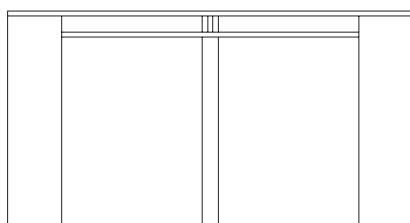

770 x 770 mm

1500 x 770 mm

1500 x 770 mm

Stůl Prezident je kusem nábytku, který si hraje s tmavě modrou dokonalostí březové překližky. Centrální nerezová noha nechává volně levitovat horizontální úroveň stolu. Stůl skrývá polici pod hlavní deskou pro všechny vaše důležité potřeby.