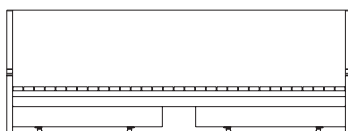

**2020 x 750 mm**

**2070 x 750 mm**

**2070 x 2020 mm**

**1180 x 750 mm**

**2070 x 1180 mm**

Postel Silence je kus nábytku, který byl vytvořen pro pohodlné spaní a nabízí tři formy využití: manželská postel, jednolůžko, pohovka. Celý rám je vyroben z březové překližky a pod postel je možné přidat pohyblivé šuplíky.